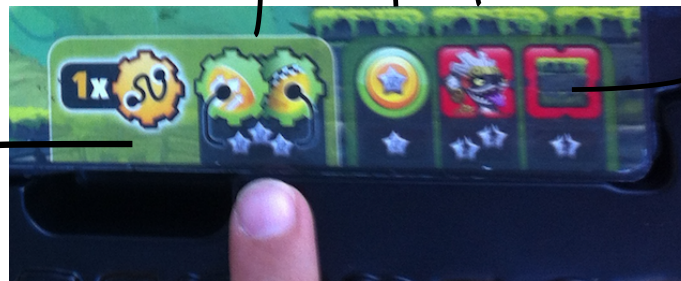

Je compte les points gagnés sur ce plateau :

Le trait touche le départ et l'arrivée :
je gagne 3 points

Je rajoute 1 point pour
chaque étoile touchée

Je perds 2 points pour
chaque monstre touché

La mission de ce plateau :
faire 1 seul trait allant du départ
indiqué à l'arrivée indiquée.

Je perds 1 point pour
chaque bloc touché